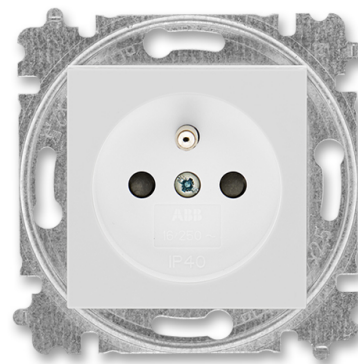

Zásuvka jednonásobná s ochranným kolíkem, s clonkami

Kód produktu 5519H-A02357 16

Design Levit®

Řazení 2P+PE

Varianta šedá / bílá

Status Výběh

POPIS

IP 40

16 A, 250 V AC

Upevnění šrouby.

Bezšroubové svorky (pro vodiče 1,5-2,5 mm²).

Pro montáž do podkladů třídy reakce na oheň B, C, D, E.

DALŠÍ VARIANTY

Varianta	Kód produktu
bílá / ledová bílá	5519H-A02357 01
bílá / bílá	5519H-A02357 03
slonová kost / bílá	5519H-A02357 17
macchiato / bílá	5519H-A02357 18
bílá / kouřová černá	5519H-A02357 62
žlutá / kouřová černá	5519H-A02357 64
červená / kouřová černá	5519H-A02357 65
oranžová / kouřová černá	5519H-A02357 66
zelená / kouřová černá	5519H-A02357 67