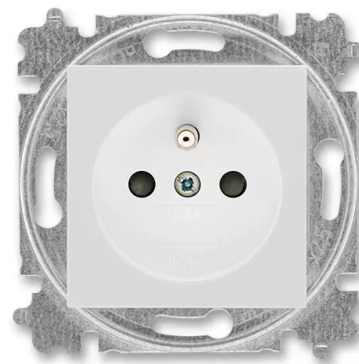

Zásuvka jednonásobná s ochranným kolíkem, s clonkami

Kód produktu 5519H-A02357 16

Design Levit®

Řazení 2P+PE

Varianta šedá / bílá

Status Výběh

POPIS

IP 40

16 A, 250 V AC

Upevnění šrouby.

Bezšroubové svorky (pro vodiče 1,5-2,5 mm²).

Pro montáž do podkladů třídy reakce na oheň B, C, D, E.

DALŠÍ VARIANTY

Varianta	Kód produktu
 Bílá / Ledová Bílá	5519H-A02357 01
 Bílá / Bílá	5519H-A02357 03
 Slonová Kost / Bílá	5519H-A02357 17
 Macchiato / Bílá	5519H-A02357 18
 Bílá / Kouřová Černá	5519H-A02357 62
 Žlutá / Kouřová Černá	5519H-A02357 64
 Červená / Kouřová Černá	5519H-A02357 65
 Oranžová / Kouřová Černá	5519H-A02357 66
Zelená / Kouřová Černá	5519H-A02357 67