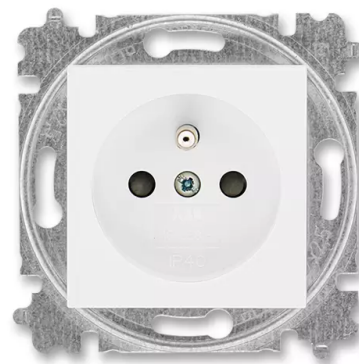

Zásuvka jednonásobná s ochranným kolíkem, s clonkami

Kód produktu 5519H-A02357 03

Design Levit®

Řazení 2P+PE

Varianta bílá / bílá

Status Výběh

POPIS

IP 40

16 A, 250 V AC

Upevnění šrouby.

Bezšroubové svorky (pro vodiče 1,5-2,5 mm²).

Pro montáž do podkladů třídy reakce na oheň B, C, D, E.

DALŠÍ VARIANTY

Varianta	Kód produktu
 bílá / ledová bílá	5519H-A02357 01
 šedá / bílá	5519H-A02357 16
 slonová kost / bílá	5519H-A02357 17
 macchiato / bílá	5519H-A02357 18
 bílá / kouřová černá	5519H-A02357 62
 žlutá / kouřová černá	5519H-A02357 64
 červená / kouřová černá	5519H-A02357 65
 oranžová / kouřová černá	5519H-A02357 66
 zelená / kouřová černá	5519H-A02357 67