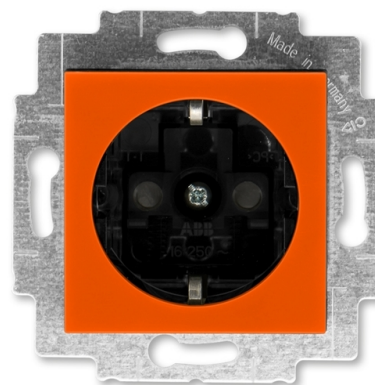

Zásuvka jednonásobná s ochrannými kontakty (podle DIN), s clonkami

Kód produktu 5520H-A03457 66

Design Levit®

Řazení 2P+PE

Varianta oranžová / kouřová černá

POPIS

16 A, 250 V AC

Upevnění šrouby nebo drápky.

Bezšroubové svorky (pro vodiče 1,5-2,5 mm²).

Nelze používat v ČR – pouze pro export.

DALŠÍ VARIANTY

Varianta	Kód produktu
 bílá / ledová bílá	5520H-A03457 01
 bílá / bílá	5520H-A03457 03
 šedá / bílá	5520H-A03457 16
 slonová kost / bílá	5520H-A03457 17
 macchiato / bílá	5520H-A03457 18
 bílá / kouřová černá	5520H-A03457 62
 žlutá / kouřová černá	5520H-A03457 64
 červená / kouřová černá	5520H-A03457 65
 zelená / kouřová černá	5520H-A03457 67