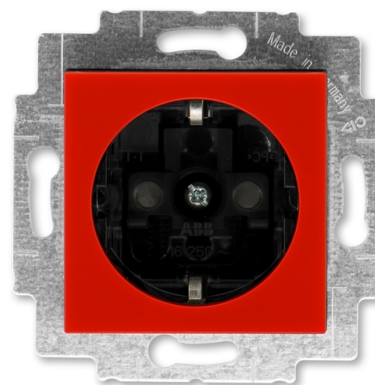

# Zásuvka jednonásobná s ochrannými kontakty (podle DIN), s clonkami

**Kód produktu** 5520H-A03457 65

**Design** Levit®

**Řazení** 2P+PE

**Varianta** červená / kouřová černá

## POPIS

16 A, 250 V AC

Upevnění šrouby nebo drápky.

Bezšroubové svorky (pro vodiče 1,5-2,5 mm<sup>2</sup>).

Nelze používat v ČR – pouze pro export.

## DALŠÍ VARIANTY

Varianta	Kód produktu
 bílá / ledová bílá	5520H-A03457 01
 bílá / bílá	5520H-A03457 03
 šedá / bílá	5520H-A03457 16
 slonová kost / bílá	5520H-A03457 17
 macchiato / bílá	5520H-A03457 18
 bílá / kouřová černá	5520H-A03457 62
 žlutá / kouřová černá	5520H-A03457 64
 oranžová / kouřová černá	5520H-A03457 66
 zelená / kouřová černá	5520H-A03457 67