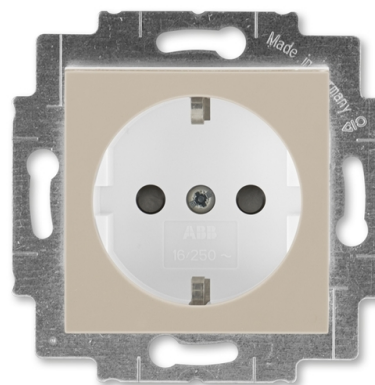

# Zásuvka jednonásobná s ochrannými kontakty (podle DIN), s clonkami

**Kód produktu** 5520H-A03457 18

**Design** Levit®

**Řazení** 2P+PE

**Varianta** macchiato / bílá

## POPIS

16 A, 250 V AC

Upevnění šrouby nebo drápky.

Bezšroubové svorky (pro vodiče 1,5-2,5 mm<sup>2</sup>).

Nelze používat v ČR – pouze pro export.

## DALŠÍ VARIANTY

Varianta	Kód produktu
 bílá / ledová bílá	5520H-A03457 01
 bílá / bílá	5520H-A03457 03
 šedá / bílá	5520H-A03457 16
 slonová kost / bílá	5520H-A03457 17
 bílá / kouřová černá	5520H-A03457 62
 žlutá / kouřová černá	5520H-A03457 64
 červená / kouřová černá	5520H-A03457 65
 oranžová / kouřová černá	5520H-A03457 66
 zelená / kouřová černá	5520H-A03457 67