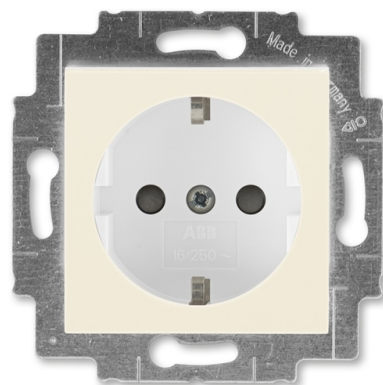

Zásuvka jednonásobná s ochrannými kontakty (podle DIN), s clonkami

Kód produktu 5520H-A03457 17

Design Levit®

Řazení 2P+PE

Varianta slonová kost / bílá

POPIS

16 A, 250 V AC

Upevnění šrouby nebo drápky.

Bezšroubové svorky (pro vodiče 1,5-2,5 mm²).

Nelze používat v ČR – pouze pro export.

DALŠÍ VARIANTY

Varianta	Kód produktu
 bílá / ledová bílá	5520H-A03457 01
 bílá / bílá	5520H-A03457 03
 šedá / bílá	5520H-A03457 16
 macchiato / bílá	5520H-A03457 18
 bílá / kouřová černá	5520H-A03457 62
 žlutá / kouřová černá	5520H-A03457 64
 červená / kouřová černá	5520H-A03457 65
 oranžová / kouřová černá	5520H-A03457 66
 zelená / kouřová černá	5520H-A03457 67