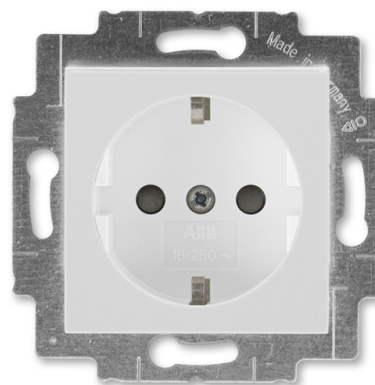

# Zásuvka jednonásobná s ochrannými kontakty (podle DIN), s clonkami

**Kód produktu** 5520H-A03457 16

**Design** Levit®

**Řazení** 2P+PE

**Varianta** šedá / bílá

## POPIS

16 A, 250 V AC

Upevnění šrouby nebo drápky.

Bezšroubové svorky (pro vodiče 1,5-2,5 mm<sup>2</sup>).

Nelze používat v ČR – pouze pro export.

## DALŠÍ VARIANTY

Varianta	Kód produktu
 bílá / ledová bílá	5520H-A03457 01
 bílá / bílá	5520H-A03457 03
 slonová kost / bílá	5520H-A03457 17
 macchiato / bílá	5520H-A03457 18
 bílá / kouřová černá	5520H-A03457 62
 žlutá / kouřová černá	5520H-A03457 64
 červená / kouřová černá	5520H-A03457 65
 oranžová / kouřová černá	5520H-A03457 66
 zelená / kouřová černá	5520H-A03457 67