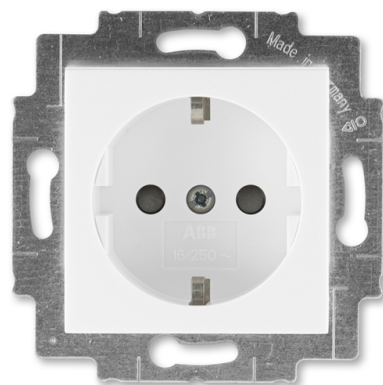

Zásuvka jednonásobná s ochrannými kontakty (podle DIN), s clonkami

Kód produktu 5520H-A03457 03

Design Levit®

Řazení 2P+PE

Varianta bílá / bílá

POPIS

16 A, 250 V AC

Upevnění šrouby nebo drápky.

Bezšroubové svorky (pro vodiče 1,5-2,5 mm²).

Nelze používat v ČR – pouze pro export.

DALŠÍ VARIANTY

Varianta	Kód produktu
 bílá / ledová bílá	5520H-A03457 01
 šedá / bílá	5520H-A03457 16
 slonová kost / bílá	5520H-A03457 17
 macchiato / bílá	5520H-A03457 18
 bílá / kouřová černá	5520H-A03457 62
 žlutá / kouřová černá	5520H-A03457 64
 červená / kouřová černá	5520H-A03457 65
 oranžová / kouřová černá	5520H-A03457 66
 zelená / kouřová černá	5520H-A03457 67