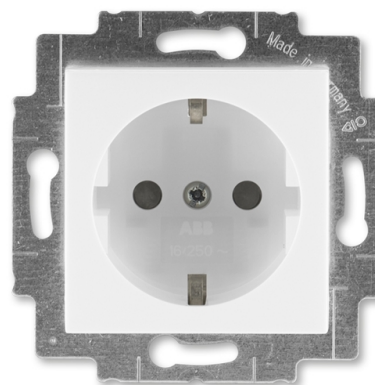

Zásuvka jednonásobná s ochrannými kontakty (podle DIN), s clonkami

Kód produktu 5520H-A03457 01

Design Levit®

Řazení 2P+PE

Varianta bílá / ledová bílá

POPIS

16 A, 250 V AC

Upevnění šrouby nebo drápky.

Bezšroubové svorky (pro vodiče 1,5-2,5 mm²).

Nelze používat v ČR – pouze pro export.

DALŠÍ VARIANTY

Varianta	Kód produktu
 bílá / bílá	5520H-A03457 03
 šedá / bílá	5520H-A03457 16
 slonová kost / bílá	5520H-A03457 17
 macchiato / bílá	5520H-A03457 18
 bílá / kouřová černá	5520H-A03457 62
 žlutá / kouřová černá	5520H-A03457 64
 červená / kouřová černá	5520H-A03457 65
 oranžová / kouřová černá	5520H-A03457 66
 zelená / kouřová černá	5520H-A03457 67