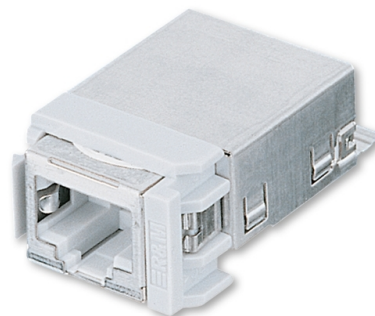

# Přístroj zásuvky datové stíněné (R&De-Massari) Cat. 6/s

**Kód produktu** R304373

**Typové číslo** R304373

**Řazení** RJ45 8p8c Cat. 6/s

---

## POPIS

---

Osmipólová zásuvka RJ 45-8 Cat. 6/s (stíněná, Reichle & De-Massari).  
Pro zabudování do nosných masek (5014A-B1017, 5014A-B1018, 5014E-  
B01017, 5014E-B01018).

Zásuvky se dodávají s vázací páskou, krytkou a pojistkou proti vytlačení z  
nosné masky.