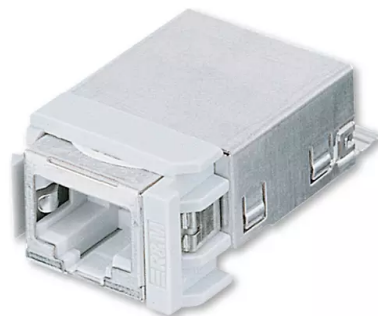

Přístroj zásuvky datové stíněné (R&De-Massari) Cat. 6/s

Kód produktu R304373
Typové číslo R304373
Řazení RJ45 8p8c Cat. 6/s

POPIS

Osmipólová zásuvka RJ 45-8 Cat. 6/s (stíněná, Reichle & De-Massari).
Pro zabudování do nosných masek (5014A-B1017, 5014A-B1018, 5014E-B01017, 5014E-B01018).

Zásuvky se dodávají s vázací páskou, krytkou a pojistkou proti vytlačení z nosné masky.

Upevnění zacvaknutím.
Samozařezávací svorky.