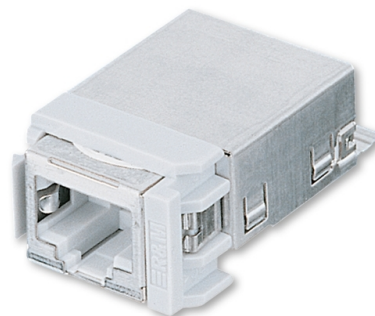

Přístroj zásuvky datové stíněné (R&De-Massari) Cat. 5e/s

Kód produktu R302780

Typové číslo R302780

Řazení RJ45 8p8c Cat. 5e/s

POPIS

Osmipólová zásuvka RJ 45-8 Cat. 5e/s (stíněná, Reichle & De-Massari).
Pro zabudování do nosných masek (5014A-B1017, 5014A-B1018, 5014E-B01017, 5014E-B01018).

Zásuvky se dodávají s vázací páskou, krytkou a pojistkou proti vytlačení z nosné masky.

Upevnění zacvaknutím.

Samozařezávací svorky.