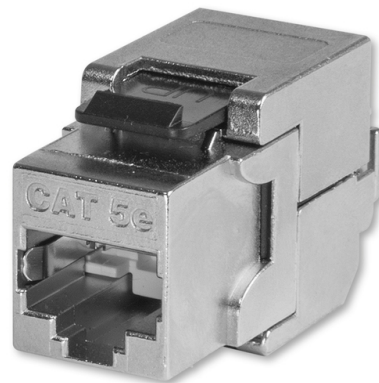

Přístroj zásuvky datové Modular Jack RJ 45-8 Cat. 5e, stíněný

Kód produktu RJ45C5S

Řazení RJ45 8p8c Cat. 5e/s

POPIS

Osmipólová zásuvka RJ 45-8 Cat. 5e/s (stíněná).

Součástí dodávky je vázací páska.

Pro zabudování do nosných masek (5014A-B101., 5014M-B0101., 5014E-B0101., 2CKA001764A0174, ...A0182), do krytů komunikačních zásuvek (5014G-A02018 .., 5014A-A02018 .., 5014H-A01018 .., 5014K-C01018 ..), do třmenu se soklem (2CKA001753A8055) nebo do zásuvkových modulů Profil 45 (136811-1).

Upevnění zacvaknutím.

Beznástrojové zaříznutí.