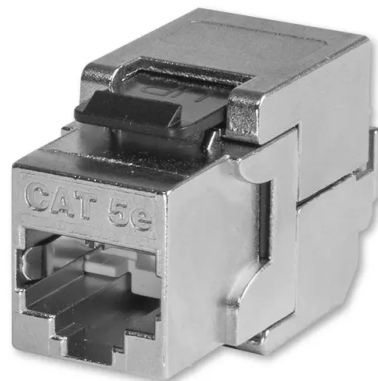

Přístroj zásuvky datové Modular Jack RJ 45-8 Cat. 5e, stíněný

Kód produktu RJ45C5S
Řazení RJ45 8p8c Cat. 5e/s

POPIS

Osmipólová zásuvka RJ 45-8 Cat. 5e/s (stíněná).

Součástí dodávky je vázací páska.

Pro zabudování do nosných masek (5014A-B101., 5014M-B0101., 5014E-B0101., 2CKA001764A0174, ...A0182), do krytů komunikačních zásuvek (5014G-A02018 ..., 5014A-A02018 ..., 5014H-A01018 ..., 5014K-C01018 ..), do třmenu se soklem (2CKA001753A8055) nebo do zásuvkových modulů Profil 45 (136811-1).

Upevnění zacvaknutím.

Beznástrojové zaříznutí.