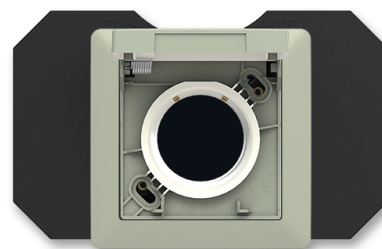

Zásuvka centrálního vysávání

Kód produktu 5530T-C67107 143

Design Zoni®

Varianta olivová / bílá

POPIS

Zásuvka je určena pro systémy centrálního vysávání s trubicemi o průměru 51 mm (s kónickou koncovkou o délce 32 až 36 mm a průměrech 37,5/37,0 až 38,5/38 mm).

Pro vysávací jednotky s podtlakem 10 - 45 kPa.

Základna je součástí dodávky.

Pro kompletaci je nutný speciální rámeček, který je součástí dodávky.

Zásuvku nelze použít pro montáž do vícenásobných rámečků.

DALŠÍ VARIANTY

Varianta	Kód produktu
 Bílá	5530T-C67107 500
 Matná Bílá	5530T-C67107 240
 Šedá / Bílá	5530T-C67107 141
 Pudrová / Bílá	5530T-C67107 142
 Greige / Bílá	5530T-C67107 144
 Matná Černá / Bílá	5530T-C67107 137
 Matná Černá	5530T-C67107 237