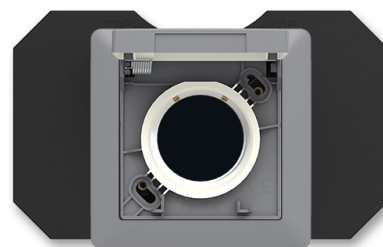

Zásuvka centrálního vysávání

Kód produktu 5530T-C67107 141

Design Zoni®

Varianta šedá / bílá

POPIS

Zásuvka je určena pro systémy centrálního vysávání s trubicemi o průměru 51 mm (s kónickou koncovkou o délce 32 až 36 mm a průměrech 37,5/37,0 až 38,5/38 mm).

Pro vysávací jednotky s podtlakem 10 - 45 kPa.

Základna je součástí dodávky.

Pro kompletaci je nutný speciální rámeček, který je součástí dodávky.

Zásuvku nelze použít pro montáž do vícenásobných rámečků.

DALŠÍ VARIANTY

Varianta	Kód produktu
 Bílá	5530T-C67107 500
 Matná Bílá	5530T-C67107 240
 Pudrová / Bílá	5530T-C67107 142
 Olivová / Bílá	5530T-C67107 143
 Greige / Bílá	5530T-C67107 144
 Matná Černá / Bílá	5530T-C67107 137
 Matná Černá	5530T-C67107 237