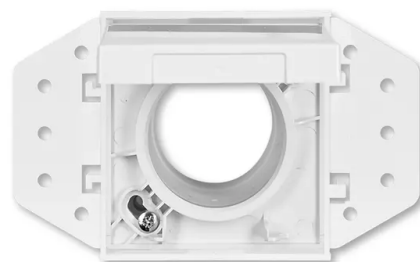

# Zásuvka centrálního vysávání

**Kód produktu** 5530B-A6703084

**Design** Future® linear, Solo®, Solo® carat,  
Busch-axcent®

**Varianta** studio bílá

## POPIS

Kryt se základnou vysavačové zásuvky je určen pro systémy centrálního vysávání s trubicemi o průměru 51 mm.  
Základna je součástí dodávky.

## DALŠÍ VARIANTY

	Varianta	Kód produktu
	metalická šedá	5530B-A67030803
	antracitová	5530B-A6703081
	slonová kost	5530B-A6703082