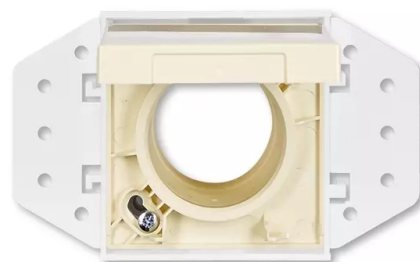

Zásuvka centrálního vysávání

Kód produktu 5530B-A6703082

Design Future® linear, Solo®, Solo® carat

Varianta slonová kost

POPIS

Kryt se základnou vysavačové zásuvky je určen pro systémy centrálního vysávání s trubicemi o průměru 51 mm.

Základna je součástí dodávky.

DALŠÍ VARIANTY

| | Varianta | Kód produktu |
|---|----------------|-----------------|
|  | metalická šedá | 5530B-A67030803 |
|  | antracitová | 5530B-A6703081 |
|  | studio bílá | 5530B-A6703084 |