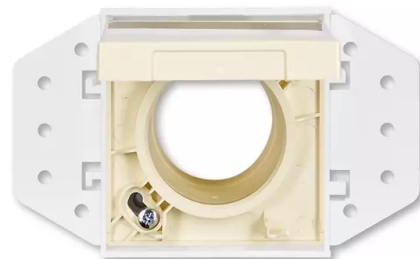

Zásuvka centrálního vysávání

Kód produktu 5530B-A6703082

Design Future® linear, Solo®, Solo® carat

Varianta slonová kost

POPIS

Kryt se základnou vysavačové zásuvky je určen pro systémy centrálního vysávání s trubicemi o průměru 51 mm.

Základna je součástí dodávky.

DALŠÍ VARIANTY

Varianta	Kód produktu
 Antracitová	5530B-A6703081
 Studio Bílá	5530B-A6703084