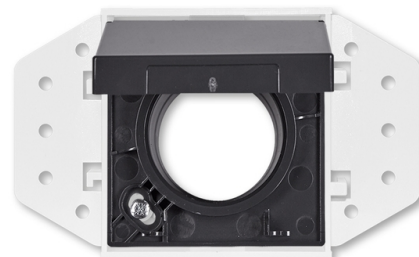

Zásuvka centrálního vysávání

Kód produktu 5530B-A6703081

Design Future® linear, Solo®, Solo® carat,
Busch-axcent®

Varianta antracitová

POPIS

Kryt se základnou vysavačové zásuvky je určen pro systémy centrálního vysávání s trubicemi o průměru 51 mm.
Základna je součástí dodávky.

DALŠÍ VARIANTY

	Varianta	Kód produktu
	metalická šedá	5530B-A67030803
	slonová kost	5530B-A6703082
	studio bílá	5530B-A6703084