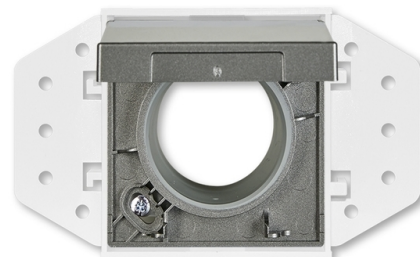

# Zásuvka centrálního vysávání

**Kód produktu** 5530B-A67030803

**Design** Solo®, Solo® carat, Busch-axcent®

**Varianta** metalická šedá

## POPIS

Kryt se základnou vysavačové zásuvky je určen pro systémy centrálního vysávání s trubicemi o průměru 51 mm.

Základna je součástí dodávky.

## DALŠÍ VARIANTY

Varianta	Kód produktu
 antracitová	5530B-A6703081
 slonová kost	5530B-A6703082
 studio bílá	5530B-A6703084