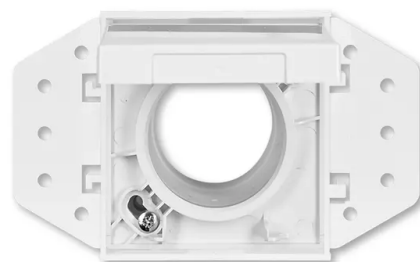

Zásuvka centrálního vysávání

Kód produktu 5530B-A6703084

Design Future® linear, Solo®, Solo® carat,
Busch-axcent®

Varianta studio bílá

POPIS

Kryt se základnou vysavačové zásuvky je určen pro systémy centrálního vysávání s trubicemi o průměru 51 mm.

Základna je součástí dodávky.

DALŠÍ VARIANTY

Varianta	Kód produktu
 Metalická Šedá	5530B-A67030803
 Antracitová	5530B-A6703081
 Slonová Kost	5530B-A6703082