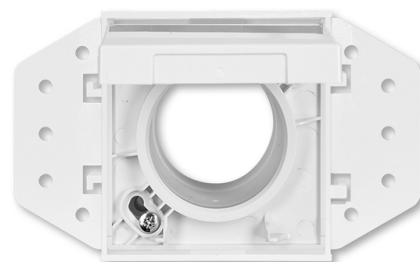

Zásuvka centrálního vysávání

Kód produktu 5530B-A6703084
Design Future® linear, Solo®, Solo® carat,
Busch-axcent®
Varianta studio bílá

POPIS

Kryt se základnou vysavačové zásuvky je určen pro systémy centrálního vysávání s trubicemi o průměru 51 mm. Základna je součástí dodávky.

DALŠÍ VARIANTY

Varianta	Kód produktu
 metalická šedá	5530B-A67030803
 antracitová	5530B-A6703081
 slonová kost	5530B-A6703082