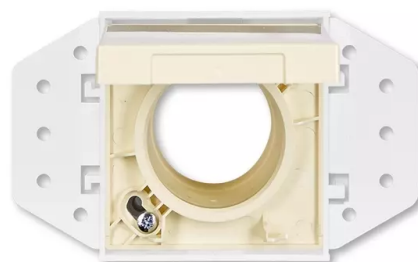

# Zásuvka centrálního vysávání

**Kód produktu** 5530B-A6703082

**Design** Future® linear, Solo®, Solo® carat

**Varianta** slonová kost

## POPIS

Kryt se základnou vysavačové zásuvky je určen pro systémy centrálního vysávání s trubicemi o průměru 51 mm.

Základna je součástí dodávky.

## DALŠÍ VARIANTY

	Varianta	Kód produktu
	metalická šedá	5530B-A67030803
	antracitová	5530B-A6703081
	studio bílá	5530B-A6703084