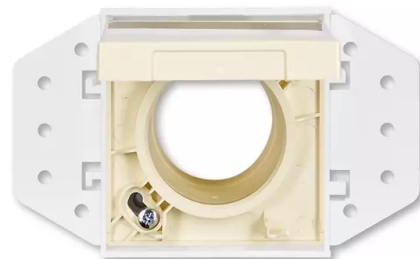

Zásuvka centrálního vysávání

Kód produktu 5530B-A6703082

Design Future® linear, Solo®, Solo® carat

Varianta slonová kost

POPIS

Kryt se základnou vysavačové zásuvky je určen pro systémy centrálního vysávání s trubicemi o průměru 51 mm.

Základna je součástí dodávky.

DALŠÍ VARIANTY

Varianta	Kód produktu
 Metalická Šedá	5530B-A67030803
 Antracitová	5530B-A6703081
 Studio Bílá	5530B-A6703084