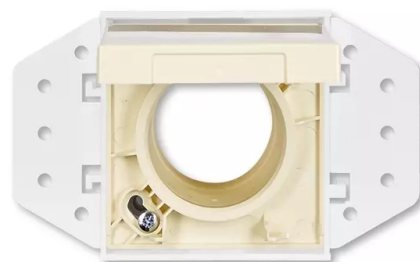

# Zásuvka centrálního vysávání

**Kód produktu** 5530B-A6703082

**Design** Future® linear, Solo®, Solo® carat

**Varianta** slonová kost

## POPIS

Kryt se základnou vysavačové zásuvky je určen pro systémy centrálního vysávání s trubicemi o průměru 51 mm.

Základna je součástí dodávky.

## DALŠÍ VARIANTY

Varianta	Kód produktu
 Antracitová	5530B-A6703081
 Studio Bílá	5530B-A6703084