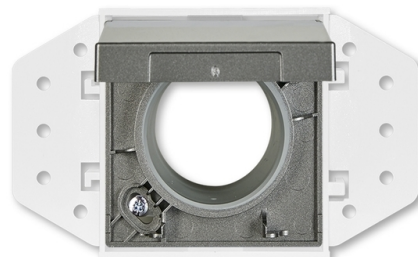

# Zásuvka centrálního vysávání

**Kód produktu** 5530B-A67030803

**Design** Solo®, Solo® carat, Busch-axcent®

**Varianta** metalická šedá

## POPIS

Kryt se základnou vysavačové zásuvky je určen pro systémy centrálního vysávání s trubicemi o průměru 51 mm.

Základna je součástí dodávky.

## DALŠÍ VARIANTY

Varianta	Kód produktu
 antracitová	5530B-A6703081
 slonová kost	5530B-A6703082
 studio bílá	5530B-A6703084