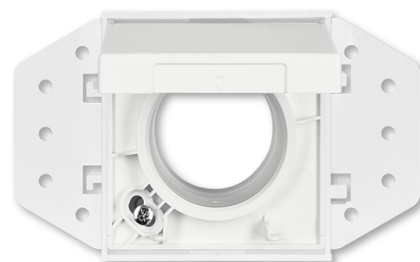

Zásuvka centrálního vysávání

Kód produktu 5530B-A67030884
Design Future® linear, Busch-axcent®
Varianta mechová bílá

POPIS

Kryt se základnou vysavačové zásuvky je určen pro systémy centrálního vysávání s trubicemi o průměru 51 mm. Základna je součástí dodávky.

DALŠÍ VARIANTY

Varianta	Kód produktu
 antracitová	5530B-A6703081
 slonová kost	5530B-A6703082
 hliníková stříbrná	5530B-A6703083
 studio bílá	5530B-A6703084
 ušlechtilá ocel	5530B-A67030866
 mechová černá	5530B-A67030885