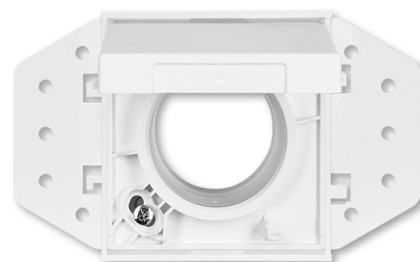

Zásuvka centrálního vysávání

Kód produktu 5530B-A67030884

Design Future® linear, Busch-axcent®

Varianta mechová bílá

POPIS

Kryt se základnou vysavačové zásuvky je určen pro systémy centrálního vysávání s trubicemi o průměru 51 mm.

Základna je součástí dodávky.

DALŠÍ VARIANTY

	Varianta	Kód produktu
	antracitová	5530B-A6703081
	slonová kost	5530B-A6703082
	hliníková stříbrná	5530B-A6703083
	studio bílá	5530B-A6703084
	ušlechtilá ocel	5530B-A67030866
	mechová černá	5530B-A67030885