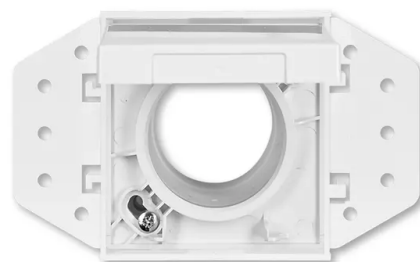

Zásuvka centrálního vysávání

Kód produktu 5530B-A6703084

Design Future® linear, Solo®, Solo® carat,
Busch-axcent®

Varianta studio bílá

POPIS

Kryt se základnou vysavačové zásuvky je určen pro systémy centrálního vysávání s trubicemi o průměru 51 mm.

Základna je součástí dodávky.

DALŠÍ VARIANTY

Varianta	Kód produktu
 Antracitová	5530B-A6703081
 Slonová Kost	5530B-A6703082
 Hliníková Stříbrná	5530B-A6703083
 Ušlechtilá Ocel	5530B-A67030866
 Mechová Bílá	5530B-A67030884
 Mechová Černá	5530B-A67030885