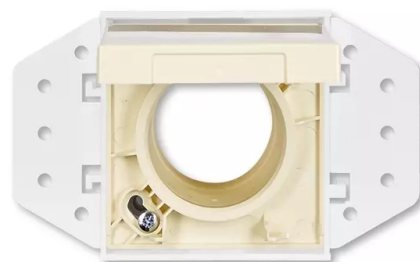

# Zásuvka centrálního vysávání

**Kód produktu** 5530B-A6703082

**Design** Future® linear, Solo®, Solo® carat

**Varianta** slonová kost

## POPIS

Kryt se základnou vysavačové zásuvky je určen pro systémy centrálního vysávání s trubicemi o průměru 51 mm.

Základna je součástí dodávky.

## DALŠÍ VARIANTY

Varianta	Kód produktu
 Antracitová	5530B-A6703081
 Hliníková Stříbrná	5530B-A6703083
 Studio Bílá	5530B-A6703084
 Ušlechtilá Ocel	5530B-A67030866
 Mechová Bílá	5530B-A67030884
 Mechová Černá	5530B-A67030885