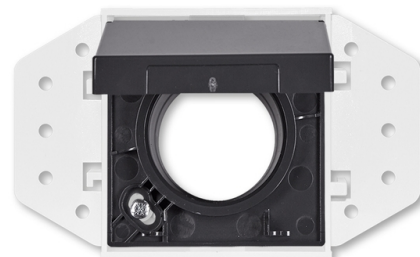

# Zásuvka centrálního vysávání

**Kód produktu** 5530B-A6703081

**Design** Future® linear, Solo®, Solo® carat,  
Busch-axcent®

**Varianta** antracitová

## POPIS

Kryt se základnou vysavačové zásuvky je určen pro systémy centrálního vysávání s trubicemi o průměru 51 mm.

Základna je součástí dodávky.

## DALŠÍ VARIANTY

Varianta	Kód produktu
 slonová kost	5530B-A6703082
 hliníková stříbrná	5530B-A6703083
 studio bílá	5530B-A6703084
 ušlechtilá ocel	5530B-A67030866
 mechová bílá	5530B-A67030884
 mechová černá	5530B-A67030885