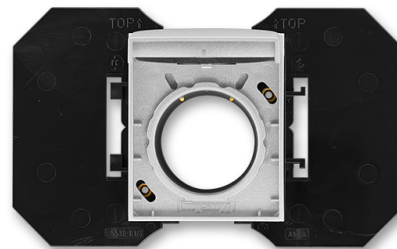

Zásuvka centrálního vysávání

Kód produktu 5530E-A67107 08

Design Time®, Time® Arbo

Varianta titanová

POPIS

Kryt se základnou vysavačové zásuvky je určen pro systémy centrálního vysávání s trubicemi o průměru 51 mm.

Základna je součástí dodávky.

DALŠÍ VARIANTY

Varianta	Kód produktu
 starostříbrná	5530E-A67107 32
 šampaňská	5530E-A67107 33
 antracitová	5530E-A67107 34