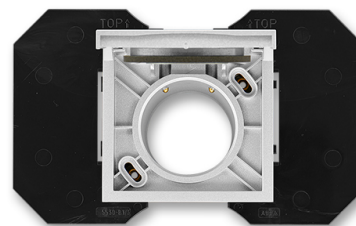

Zásuvka centrálního vysávání

Kód produktu 5530M-A67107 08

Design Neo® Tech

Varianta titanová

POPIS

Kryt se základnou vysavačové zásuvky je určen pro systémy centrálního vysávání s trubicemi o průměru 51 mm.

Základna je součástí dodávky.

DALŠÍ VARIANTY

Varianta	Kód produktu
 ocelová	5530M-A67107 36
 onyx	5530M-A67107 37