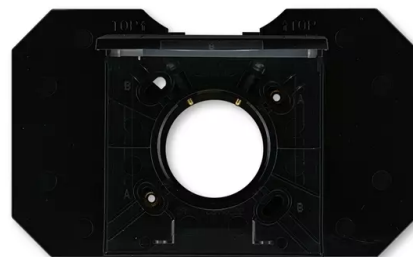

Zásuvka centrálního vysávání

Kód produktu 5530H-C67107 63

Design Levit®M

Varianta onyx / kouřová černá

POPIS

Zásuvka se základnou je určena pro systémy centrálního vysávání s trubicemi o průměru 51 mm.

Základna je součástí dodávky.

Rámeček je neoddělitelnou součástí zásuvky. Zásuvku nelze použít pro montáž do vícenásobných rámečků.

Vodorovná osa zásuvky je dána vodorovnou osou otvoru pro trubici.

DALŠÍ VARIANTY

| Varianta | Kód produktu |
|--|-----------------|
|  perleťová / ledová bílá | 5530H-C67107 68 |
|  ocelová / kouřová černá | 5530H-C67107 69 |
|  titanová / kouřová černá | 5530H-C67107 70 |