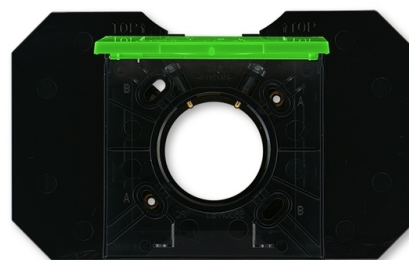

# Zásuvka centrálního vysávání

**Kód produktu** 5530H-C67107 67

**Design** Levit®

**Varianta** zelená / kouřová černá

## POPIS

Zásuvka se základnou je určena pro systémy centrálního vysávání s trubicemi o průměru 51 mm.

Základna je součástí dodávky.

Rámeček je neoddělitelnou součástí zásuvky. Zásuvku nelze použít pro montáž do vícenásobných rámečků.

Vodorovná osa zásuvky je dána vodorovnou osou otvoru pro trubici.

## DALŠÍ VARIANTY

Varianta	Kód produktu
 bílá / ledová bílá	5530H-C67107 01
 bílá / bílá	5530H-C67107 03
 šedá / bílá	5530H-C67107 16
 slonová kost / bílá	5530H-C67107 17
 macchiato / bílá	5530H-C67107 18
 bílá / kouřová černá	5530H-C67107 62
 žlutá / kouřová černá	5530H-C67107 64
 červená / kouřová černá	5530H-C67107 65
 oranžová / kouřová černá	5530H-C67107 66