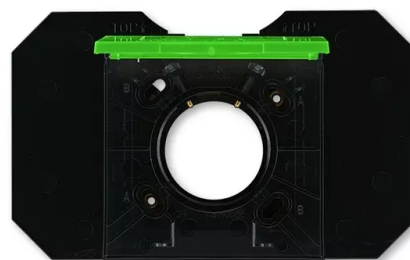

# Zásuvka centrálního vysávání

**Kód produktu** 5530H-C67107 67

**Design** Levit®

**Varianta** zelená / kouřová černá

## POPIS

Zásuvka se základnou je určena pro systémy centrálního vysávání s trubicemi o průměru 51 mm.

Základna je součástí dodávky.

Rámeček je neoddělitelnou součástí zásuvky. Zásuvku nelze použít pro montáž do vícenásobných rámečků.

Vodorovná osa zásuvky je dána vodorovnou osou otvoru pro trubici.

## DALŠÍ VARIANTY

Varianta	Kód produktu
 Bílá / Ledová Bílá	5530H-C67107 01
 Bílá / Bílá	5530H-C67107 03
 Šedá / Bílá	5530H-C67107 16
 Slonová Kost / Bílá	5530H-C67107 17
 Macchiato / Bílá	5530H-C67107 18
 Bílá / Kouřová Černá	5530H-C67107 62
 Žlutá / Kouřová Černá	5530H-C67107 64
 Červená / Kouřová Černá	5530H-C67107 65
 Oranžová / Kouřová Černá	5530H-C67107 66