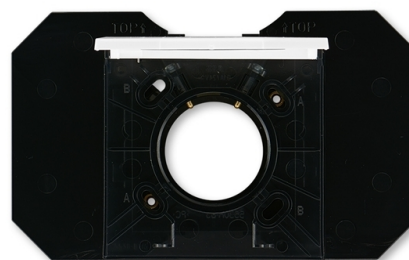

Zásuvka centrálního vysávání

Kód produktu 5530H-C67107 62

Design Levit®

Varianta bílá / kouřová černá

POPIS

Zásuvka se základnou je určena pro systémy centrálního vysávání s trubicemi o průměru 51 mm.

Základna je součástí dodávky.

Rámeček je neoddělitelnou součástí zásuvky. Zásuvku nelze použít pro montáž do vícenásobných rámečků.

Vodorovná osa zásuvky je dána vodorovnou osou otvoru pro trubici.

DALŠÍ VARIANTY

Varianta	Kód produktu
 bílá / ledová bílá	5530H-C67107 01
 bílá / bílá	5530H-C67107 03
 šedá / bílá	5530H-C67107 16
 slonová kost / bílá	5530H-C67107 17
 macchiato / bílá	5530H-C67107 18
 žlutá / kouřová černá	5530H-C67107 64
 červená / kouřová černá	5530H-C67107 65
 oranžová / kouřová černá	5530H-C67107 66
 zelená / kouřová černá	5530H-C67107 67