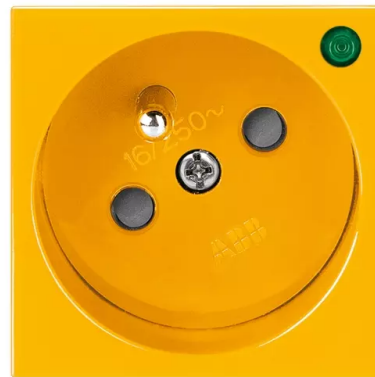

Zásuvka 45x45 s ochranným kolíkem, s clonkami, se signalizací provozního stavu

Kód produktu 5580N-C02357 Y

Design Profil 45

Řazení 2P+PE

Varianta žlutá (RAL 1018)

POPIS

16 A, 230 V AC

Upevnění zacvaknutím

Šroubové svorky (pro vodiče 1,5-2,5 mm²).

DALŠÍ VARIANTY

Varianta	Kód produktu
 bílá (RAL 9010)	5580N-C02357 B
 karmínová (RAL 3003)	5580N-C02357 R1
 hnědá (RAL 8014)	5580N-C02357 H
 zelená (RAL 6018)	5580N-C02357 Z
 oranžová (RAL 2004)	5580N-C02357 P
 modrá (RAL 5005)	5580N-C02357 M