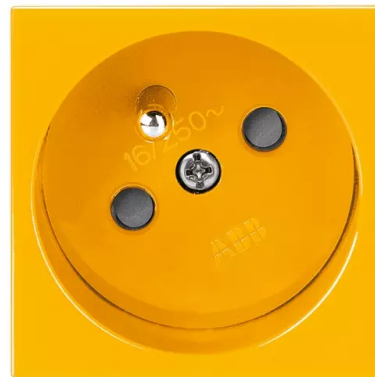

Zásuvka 45x45 s ochranným kolíkem, s clonkami

Kód produktu 5525N-C02357 Y

Design Profil 45

Řazení 2P+PE

Varianta žlutá (RAL 1018)

POPIS

16 A, 250 V AC

Upevnění zacvaknutím

Šroubové svorky (pro vodiče 1,5-2,5 mm²).

DALŠÍ VARIANTY

Varianta	Kód produktu
 bílá (RAL 9010)	5525N-C02357 B
 karmínová (RAL 3003)	5525N-C02357 R1
 hnědá (RAL 8014)	5525N-C02357 H
 zelená (RAL 6018)	5525N-C02357 Z
 oranžová (RAL 2004)	5525N-C02357 P
 modrá (RAL 5005)	5525N-C02357 M
 safírová modrá (RAL 5003)	5525N-C02357 M5