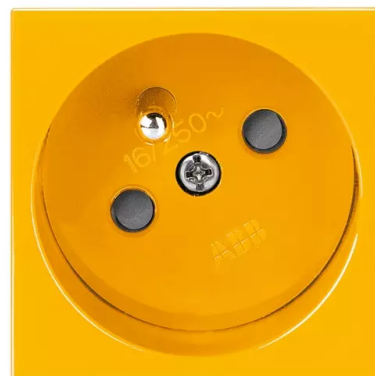

Zásuvka 45x45 s ochranným kolíkem, s clonkami

Kód produktu 5525N-C02357 Y

Design Profil 45

Řazení 2P+PE

Varianta žlutá (RAL 1018)

POPIS

16 A, 250 V AC

Upevnění zacvaknutím

Šroubové svorky (pro vodiče 1,5-2,5 mm²).

DALŠÍ VARIANTY

Varianta		Kód produktu
	Bílá (RAL 9010)	5525N-C02357 B
	Karmínová (RAL 3003)	5525N-C02357 R1
	Hnědá (RAL 8014)	5525N-C02357 H
	Zelená (RAL 6018)	5525N-C02357 Z
	Oranžová (RAL 2004)	5525N-C02357 P
	Modrá (RAL 5005)	5525N-C02357 M
	Safírová Modrá (RAL 5003)	5525N-C02357 M5