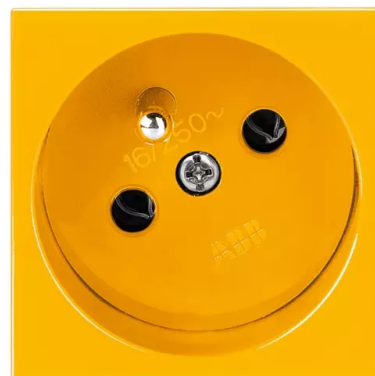

Zásuvka 45x45 s ochranným kolíkem

Kód produktu 5525N-C02347 Y

Design Profil 45

Řazení 2P+PE

Varianta žlutá (RAL 1018)

POPIS

16 A, 250 V AC

Upevnění zacvaknutím

Šroubové svorky (pro vodiče 1,5-2,5 mm²).

DALŠÍ VARIANTY

Varianta		Kód produktu
	Bílá (RAL 9010)	5525N-C02347 B
	Karmínová (RAL 3003)	5525N-C02347 R1
	Hnědá (RAL 8014)	5525N-C02347 H
	Zelená (RAL 6018)	5525N-C02347 Z
	Oranžová (RAL 2004)	5525N-C02347 P
	Modrá (RAL 5005)	5525N-C02347 M
	Safírová Modrá (RAL 5003)	5525N-C02347 M5