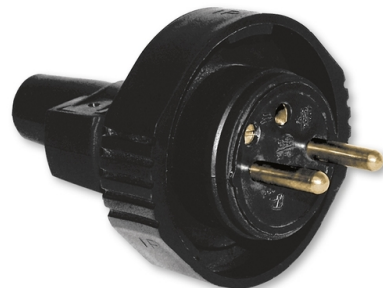

Vidlice dvojpólová IP 65 s ochranným kontaktem, s přímým vývodem

Kód produktu 1.214.77

Typové číslo 214.77

Řazení 2P+PE

Varianta černá

POPIS

Pro kabel H07RN-F3G1,5 max.

16 A, 250 V AC

Šroubové svorky (pro vodiče max. 1,5 mm²).