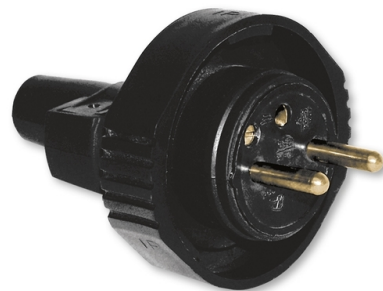

Vidlice dvojpólová IP 65 s ochranným kontaktem, s přímým vývodem

Kód produktu 1.214.77

Typové číslo 214.77

Řazení 2P+PE

Varianta černá

POPIS

Pro kabel H07RN-F3G1,5 max.

16 A, 250 V AC

Šroubové svorky (pro vodiče max. 2,5 mm²).