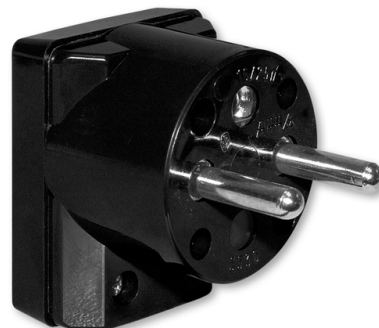

Vidlice dvojpólová s ochranným kontaktem, s postranním vývodem

Kód produktu 5536-2159 N

Řazení 2P+PE

Varianta černá

POPIS

S možností natočení vnitřní vložky o 4x 90°.

Pro kabel o průměru max. 9,4 mm.

16 A, 250 V AC

Šroubové svorky (pro slané vodiče 0,75 - 1,5 mm²).

DALŠÍ VARIANTY

	Varianta	Kód produktu
	bílá	5536-2154
	hnědá	5536-2159 H1