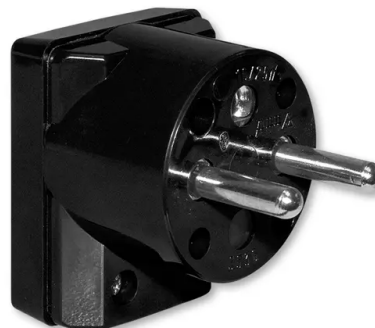

# Vidlice dvojpólová s ochranným kontaktem, s postranním vývodem

Kód produktu 5536-2159 N

Řazení 2P+PE

Varianta černá

## POPIS

S možností natočení vnitřní vložky o 4x 90°.

Pro kabel o průměru max. 9,4 mm.

16 A, 250 V AC

Šroubové svorky (pro slané vodiče 0,75 - 1,5 mm<sup>2</sup>).

## DALŠÍ VARIANTY

	Varianta	Kód produktu
	bílá	5536-2154
	hnědá	5536-2159 H1