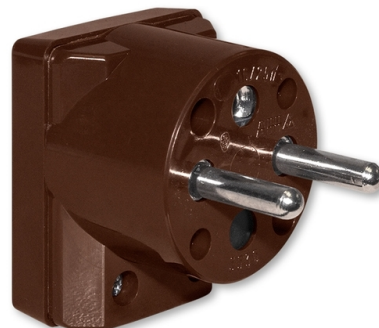

# Vidlice dvojpólová s ochranným kontaktem, s postranním vývodem

Kód produktu 5536-2159 H1

Řazení 2P+PE

Varianta hnědá

## POPIS

S možností natočení vnitřní vložky o 4x 90°.

Pro kabel o průměru max. 9,4 mm.

16 A, 250 V AC

Šroubové svorky (pro slané vodiče 0,75 - 1,5 mm<sup>2</sup>).

## DALŠÍ VARIANTY

	Varianta	Kód produktu
	bílá	5536-2154
	černá	5536-2159 N