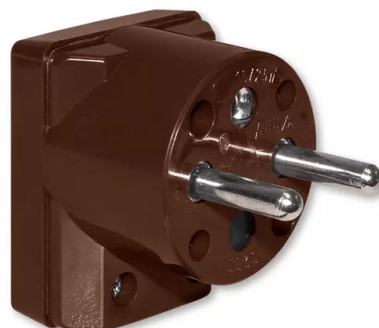

Vidlice dvojpólová s ochranným kontaktem, s postranním vývodem

Kód produktu 5536-2159 H1

Řazení 2P+PE

Varianta hnědá

POPIS

S možností natočení vnitřní vložky o 4x 90°.

Pro kabel o průměru max. 9,4 mm.

16 A, 250 V AC

Šroubové svorky (pro slané vodiče 0,75 - 1,5 mm²).

DALŠÍ VARIANTY

Varianta	Kód produktu
----------	--------------

bílá

5536-2154

černá

5536-2159 N