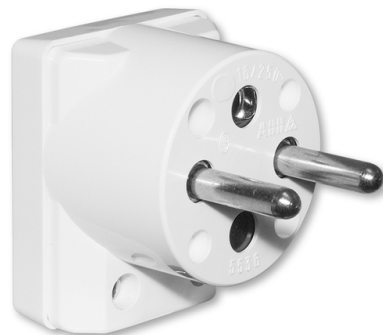

Vidlice dvojpólová s ochranným kontaktem, s postranním vývodem

Kód produktu 5536-2154

Řazení 2P+PE

Varianta bílá

POPIS

S možností natočení vnitřní vložky o 4x 90°.

Pro kabel o průměru max. 9,4 mm.

16 A, 250 V AC

Šroubové svorky (pro slané vodiče 0,75 - 1,5 mm²).

DALŠÍ VARIANTY

Varianta	Kód produktu
 hnědá	5536-2159 H1
 černá	5536-2159 N