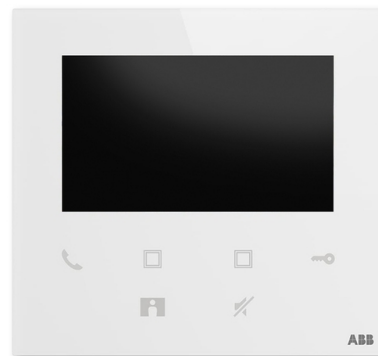

Videotelefon domovní 4,3" Wi-Fi, nástěnný

Kód produktu 2TMA220050W0022

Typové číslo M22401-W

Varianta bílá

POPIS

Barevný 4,3" displej.

6 kapacitních ovládacích tlačítek.

Rozdílná vyzvánění pro volání od venkovního panelu a zvonění u dveří.

Instalace přímo na omítku nebo na standardní elektroinstalační krabici.

Stupeň krytí: IP 30

Pracovní teplota: -5 °C až +40 °C

Rozměry: (v × š × h): 122 × 131 × 18 mm

Aplikace pro mobilní zařízení:

Pro Android dostupná zde: <https://play.google.com/store/>