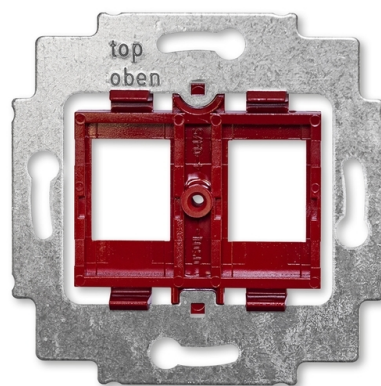

Třmen se soklem

Kód produktu 2CKA001753A8055

Typové číslo 1812

Varianta červená

POPIS

Pro upevnění dvou komunikačních zásuvek typu Modular-Jack (keystone).

Rozměry otvorů: 19,4 x 14,8 mm

Barva soklu: červená