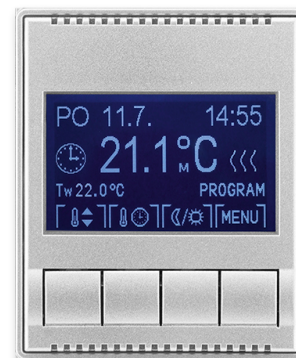

Termostat univerzální programovatelný (ovládací jednotka)

Kód produktu 3292E-A10301 08

Design Time®, Time® Arbo

Varianta titanová

POPIS

Ovládací jednotka (nutno použít spínací přístroj).

Volitelná funkce prostorového, podlahového nebo kombinovaného termostatu.

Nastavitelné teploty: 0 °C až +50 °C

Provozní režimy: manuální, automatický (1 základní nebo 3 rozšířené časové programy), dovolená

Základní program: volba ze 2 přednastavených teplot - komfortní a útlumové

Rozšířený program: navíc možnost libovolně nastavitelné teploty

Časový program: max. 70 časových značek s rozlišením 5 minut, pro jednotlivé dny v týdnu nebo Po-Pá, So-Ne, Po-Ne.

Další funkce: softwarové vypnutí, volba topení nebo chlazení, jas a kontrast displeje, zámek tlačítek, volba teplotního snímače, minimální a maximální limitní teplota, vnější ovládání kontaktem, adaptivní regulace, funkce předvídání, omezení nastavitelných teplot, počítadlo provozních hodin, protimrazová ochrana, ochrana ventilů, inverze funkce výstupu, automatický přechod zimní/letní čas, volba jazyka (CZ, EN, RUS)