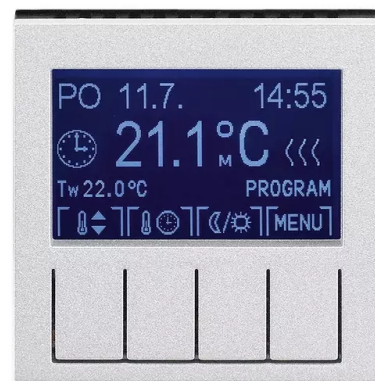

# Termostat univerzální programovatelný (ovládací jednotka)

**Kód produktu** 3292H-A10301 70

**Design** Levit®M

**Varianta** titanová / kouřová černá

## POPIS

Ovládací jednotka (nutno použít spínací přístroj).

Volitelná funkce prostorového, podlahového nebo kombinovaného termostatu.

Nastavitelné teploty: 0 °C až +50 °C

Provozní režimy: manuální, automatický (1 základní nebo 3 rozšířené časové programy), dovolená

Základní program: volba ze 2 přednastavených teplot - komfortní a útlumové

Rozšířený program: navíc možnost libovolně nastavitelné teploty

Časový program: max. 70 časových značek s rozlišením 5 minut, pro jednotlivé dny v týdnu nebo Po-Pá, So-Ne, Po-Ne.

Další funkce: softwarové vypnutí, volba topení nebo chlazení, jas a kontrast displeje, zámek tlačítek, volba teplotního snímače, minimální a maximální limitní teplota, vnější ovládání kontaktem, adaptivní regulace, funkce předvídání, omezení nastavitelných teplot, počítadlo provozních hodin, protimrazová ochrana, ochrana ventilů, inverze funkce výstupu, automatický přechod zimní/letní čas, volba jazyka (CZ, EN, RUS)