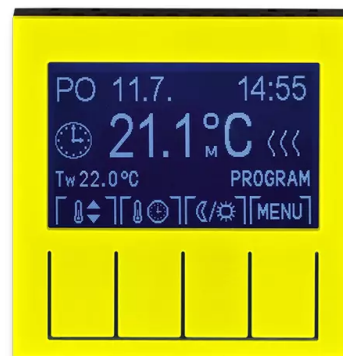

Termostat univerzální programovatelný (ovládací jednotka)

Kód produktu 3292H-A10301 64

Design Levit®

Varianta žlutá / kouřová černá

POPIS

Ovládací jednotka (nutno použít spínací přístroj).

Volitelná funkce prostorového, podlahového nebo kombinovaného termostatu.

Nastavitelné teploty: 0 °C až +50 °C

Provozní režimy: manuální, automatický (1 základní nebo 3 rozšířené časové programy), dovolená

Základní program: volba ze 2 přednastavených teplot - komfortní a útlumové

Rozšířený program: navíc možnost libovolně nastavitelné teploty

Časový program: max. 70 časových značek s rozlišením 5 minut, pro jednotlivé dny v týdnu nebo Po-Pá, So-Ne, Po-Ne.

Další funkce: softwarové vypnutí, volba topení nebo chlazení, jas a kontrast displeje, zámek tlačítek, volba teplotního snímače, minimální a maximální limitní teplota, vnější ovládání kontaktem, adaptivní regulace, funkce předvídání, omezení nastavitelných teplot, počítadlo provozních hodin, protimrazová ochrana, ochrana ventilů, inverze funkce výstupu, automatický přechod zimní/letní čas, volba jazyka (CZ, EN, RUS)

DALŠÍ VARIANTY

Varianta	Kód produktu
Bílá / Ledová Bílá	3292H-A10301 01
Bílá / Bílá	3292H-A10301 03
Šedá / Bílá	3292H-A10301 16
Slonová Kost / Bílá	3292H-A10301 17
Macchiato / Bílá	3292H-A10301 18
Bílá / Kouřová Černá	3292H-A10301 62
Červená / Kouřová Černá	3292H-A10301 65
Oranžová / Kouřová Černá	3292H-A10301 66
Zelená / Kouřová Černá	3292H-A10301 67