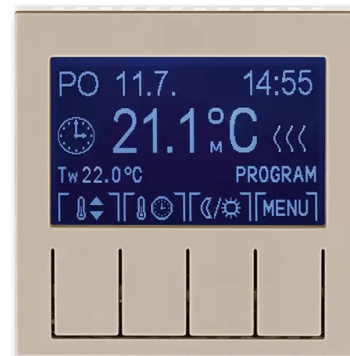

Termostat univerzální programovatelný (ovládací jednotka)

Kód produktu 3292H-A10301 18

Design Levit®

Varianta macchiato / bílá

POPIS

Ovládací jednotka (nutno použít spínací přístroj).

Volitelná funkce prostorového, podlahového nebo kombinovaného termostatu.

Nastavitelné teploty: 0 °C až +50 °C

Provozní režimy: manuální, automatický (1 základní nebo 3 rozšířené časové programy), dovolená

Základní program: volba ze 2 přednastavených teplot - komfortní a útlumové

Rozšířený program: navíc možnost libovolně nastavitelné teploty

Časový program: max. 70 časových značek s rozlišením 5 minut, pro jednotlivé dny v týdnu nebo Po-Pá, So-Ne, Po-Ne.

Další funkce: softwarové vypnutí, volba topení nebo chlazení, jas a kontrast displeje, zámek tlačítek, volba teplotního snímače, minimální a maximální limitní teplota, vnější ovládání kontaktem, adaptivní regulace, funkce předvídání, omezení nastavitelných teplot, počítadlo provozních hodin, protimrazová ochrana, ochrana ventilů, inverze funkce výstupu, automatický přechod zimní/letní čas, volba jazyka (CZ, EN, RUS)

DALŠÍ VARIANTY

Varianta	Kód produktu
Bílá / Ledová Bílá	3292H-A10301 01
Bílá / Bílá	3292H-A10301 03
Šedá / Bílá	3292H-A10301 16
Slonová Kost / Bílá	3292H-A10301 17
Bílá / Kouřová Černá	3292H-A10301 62
Žlutá / Kouřová Černá	3292H-A10301 64
Červená / Kouřová Černá	3292H-A10301 65
Oranžová / Kouřová Černá	3292H-A10301 66
Zelená / Kouřová Černá	3292H-A10301 67