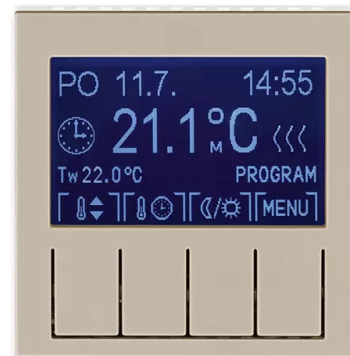

# Termostat univerzální programovatelný (ovládací jednotka)

**Kód produktu** 3292H-A10301 18

**Design** Levit®

**Varianta** macchiato / bílá

## POPIS

Ovládací jednotka (nutno použít spínací přístroj).

Volitelná funkce prostorového, podlahového nebo kombinovaného termostatu.

Nastavitelné teploty: 0 °C až +50 °C

Provozní režimy: manuální, automatický (1 základní nebo 3 rozšířené časové programy), dovolená

Základní program: volba ze 2 přednastavených teplot - komfortní a útlumové

Rozšířený program: navíc možnost libovolně nastavitelné teploty

Časový program: max. 70 časových značek s rozlišením 5 minut, pro jednotlivé dny v týdnu nebo Po-Pá, So-Ne, Po-Ne.

## DALŠÍ VARIANTY

Varianta	Kód produktu
 bílá / ledová bílá	3292H-A10301 01
 bílá / bílá	3292H-A10301 03
 šedá / bílá	3292H-A10301 16
 slonová kost / bílá	3292H-A10301 17
 bílá / kouřová černá	3292H-A10301 62
 žlutá / kouřová černá	3292H-A10301 64
 červená / kouřová černá	3292H-A10301 65
 oranžová / kouřová černá	3292H-A10301 66
 zelená / kouřová černá	3292H-A10301 67