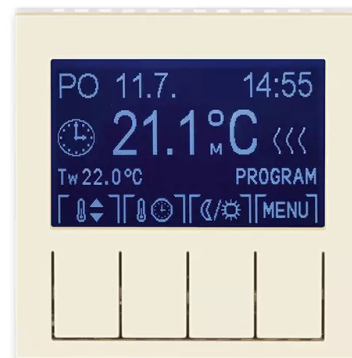

# Termostat univerzální programovatelný (ovládací jednotka)

**Kód produktu** 3292H-A10301 17

**Design** Levit®

**Varianta** slonová kost / bílá

## POPIS

Ovládací jednotka (nutno použít spínací přístroj).

Volitelná funkce prostorového, podlahového nebo kombinovaného termostatu.

Nastavitelné teploty: 0 °C až +50 °C

Provozní režimy: manuální, automatický (1 základní nebo 3 rozšířené časové programy), dovolená

Základní program: volba ze 2 přednastavených teplot - komfortní a útlumové

Rozšířený program: navíc možnost libovolně nastavitelné teploty

Časový program: max. 70 časových značek s rozlišením 5 minut, pro jednotlivé dny v týdnu nebo Po-Pá, So-Ne, Po-Ne.

## DALŠÍ VARIANTY

Varianta	Kód produktu
 bílá / ledová bílá	3292H-A10301 01
 bílá / bílá	3292H-A10301 03
 šedá / bílá	3292H-A10301 16
 macchiato / bílá	3292H-A10301 18
 bílá / kouřová černá	3292H-A10301 62
 žlutá / kouřová černá	3292H-A10301 64
 červená / kouřová černá	3292H-A10301 65
 oranžová / kouřová černá	3292H-A10301 66
 zelená / kouřová černá	3292H-A10301 67