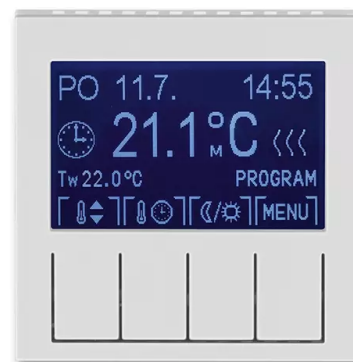

Termostat univerzální programovatelný (ovládací jednotka)

Kód produktu 3292H-A10301 16

Design Levit®

Varianta šedá / bílá

POPIS

Ovládací jednotka (nutno použít spínací přístroj).

Volitelná funkce prostorového, podlahového nebo kombinovaného termostatu.

Nastavitelné teploty: 0 °C až +50 °C

Provozní režimy: manuální, automatický (1 základní nebo 3 rozšířené časové programy), dovolená

Základní program: volba ze 2 přednastavených teplot - komfortní a útlumové

Rozšířený program: navíc možnost libovolně nastavitelné teploty

Časový program: max. 70 časových značek s rozlišením 5 minut, pro jednotlivé dny v týdnu nebo Po-Pá, So-Ne, Po-Ne.

Další funkce: softwarové vypnutí, volba topení nebo chlazení, jas a kontrast displeje, zámek tlačítek, volba teplotního snímače, minimální a maximální limitní teplota, vnější ovládání kontaktem, adaptivní regulace, funkce předvídání, omezení nastavitelných teplot, počítadlo provozních hodin, protimrazová ochrana, ochrana ventilů, inverze funkce výstupu, automatický přechod zimní/letní čas, volba jazyka (CZ, EN, RUS)

DALŠÍ VARIANTY

Varianta	Kód produktu
Bílá / Ledová Bílá	3292H-A10301 01
Bílá / Bílá	3292H-A10301 03
Slonová Kost / Bílá	3292H-A10301 17
Macchiato / Bílá	3292H-A10301 18
Bílá / Kouřová Černá	3292H-A10301 62
Žlutá / Kouřová Černá	3292H-A10301 64
Červená / Kouřová Černá	3292H-A10301 65
Oranžová / Kouřová Černá	3292H-A10301 66
Zelená / Kouřová Černá	3292H-A10301 67