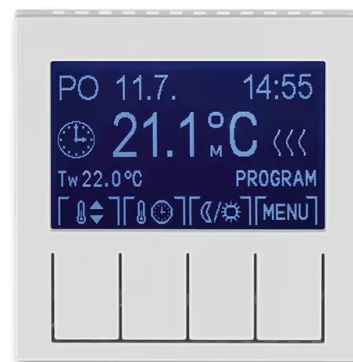

# Termostat univerzální programovatelný (ovládací jednotka)

**Kód produktu** 3292H-A10301 16

**Design** Levit®

**Varianta** šedá / bílá

## POPIS

Ovládací jednotka (nutno použít spínací přístroj).

Volitelná funkce prostorového, podlahového nebo kombinovaného termostatu.

Nastavitelné teploty: 0 °C až +50 °C

Provozní režimy: manuální, automatický (1 základní nebo 3 rozšířené časové programy), dovolená

Základní program: volba ze 2 přednastavených teplot - komfortní a útlumové

Rozšířený program: navíc možnost libovolně nastavitelné teploty

Časový program: max. 70 časových značek s rozlišením 5 minut, pro jednotlivé dny v týdnu nebo Po-Pá, So-Ne, Po-Ne.

## DALŠÍ VARIANTY

Varianta	Kód produktu
 bílá / ledová bílá	3292H-A10301 01
 bílá / bílá	3292H-A10301 03
 slonová kost / bílá	3292H-A10301 17
 macchiato / bílá	3292H-A10301 18
 bílá / kouřová černá	3292H-A10301 62
 žlutá / kouřová černá	3292H-A10301 64
 červená / kouřová černá	3292H-A10301 65
 oranžová / kouřová černá	3292H-A10301 66
 zelená / kouřová černá	3292H-A10301 67