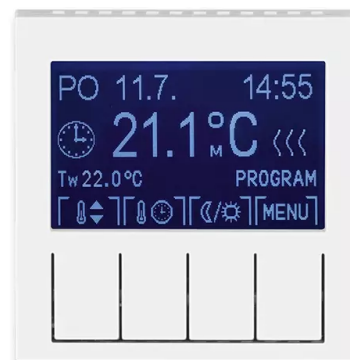

Termostat univerzální programovatelný (ovládací jednotka)

Kód produktu 3292H-A10301 03

Design Levit®

Varianta bílá / bílá

POPIS

Ovládací jednotka (nutno použít spínací přístroj).

Volitelná funkce prostorového, podlahového nebo kombinovaného termostatu.

Nastavitelné teploty: 0 °C až +50 °C

Provozní režimy: manuální, automatický (1 základní nebo 3 rozšířené časové programy), dovolená

Základní program: volba ze 2 přednastavených teplot - komfortní a útlumové

Rozšířený program: navíc možnost libovolně nastavitelné teploty

Časový program: max. 70 časových značek s rozlišením 5 minut, pro jednotlivé dny v týdnu nebo Po-Pá, So-Ne, Po-Ne.

Další funkce: softwarové vypnutí, volba topení nebo chlazení, jas a kontrast displeje, zámek tlačítek, volba teplotního snímače, minimální a maximální limitní teplota, vnější ovládání kontaktem, adaptivní regulace, funkce předvídání, omezení nastavitelných teplot, počítadlo provozních hodin, protimrazová ochrana, ochrana ventilů, inverze funkce výstupu, automatický přechod zimní/letní čas, volba jazyka (CZ, EN, RUS)