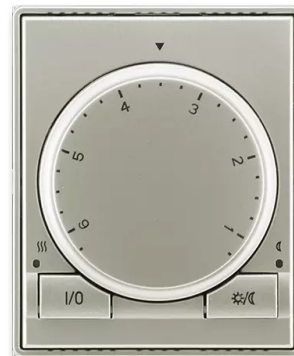

# Termostat univerzální otočný (ovládací jednotka)

**Kód produktu** 3292E-A10101 32

**Design** Time®, Time® Arbo

**Varianta** starostříbrná

## POPIS

Ovládací jednotka (nutno použít spínací přístroj).  
Volitelná funkce prostorového, nebo podlahového termostatu. Lineární nastavení teploty. Indikace stavu výstupu dvojbarevnou LED. Tlačítka pro zapnutí/vypnutí termostatu a pro ruční snížení teploty (s indikací LED).  
Pracovní teplota: 0 °C až +55 °C

### Prostorový termostat s tepelnou zpětnou vazbou:

Nastavitelné teploty: cca +13 °C až +27 °C (orientační stupnice)

Nastavitelné ruční snížení teploty: cca 2 K až 8 K

Hystereze: cca ±0,25 K