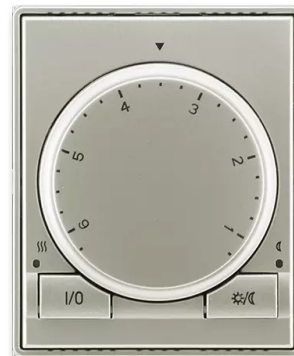

Termostat univerzální otočný (ovládací jednotka)

Kód produktu 3292E-A10101 32

Design Time®, Time® Arbo

Varianta starostříbrná

POPIS

Ovládací jednotka (nutno použít spínací přístroj).
Volitelná funkce prostorového, nebo podlahového termostatu. Lineární nastavení teploty. Indikace stavu výstupu dvojbarevnou LED. Tlačítka pro zapnutí/vypnutí termostatu a pro ruční snížení teploty (s indikací LED).
Pracovní teplota: 0 °C až +55 °C

Prostorový termostat s tepelnou zpětnou vazbou:
Nastavitelné teploty: cca +13 °C až +27 °C (orientační stupnice)
Nastavitelné ruční snížení teploty: cca 2 K až 8 K
Hystereze: cca ±0,25 K

Podlahový termostat:
Nastavitelné teploty: cca +15 °C až +48 °C (orientační stupnice)
Nastavitelné ruční snížení teploty: cca 4 K až 16 K
Hystereze: cca ±0,5 K.

Ke svorkám 1, 2 spínacího přístroje je nutné připojit vnější snímač teploty 3292U-A90100 (není součástí dodávky) a přemístit vnitřní propojku podle návodu.

DALŠÍ VARIANTY

Varianta	Kód produktu
 bílá / ledová bílá	3292E-A10101 01
 bílá / bílá	3292E-A10101 03
 titanová	3292E-A10101 08
 šampaňská	3292E-A10101 33
 antracitová	3292E-A10101 34
 ocelová	3292E-A10101 36