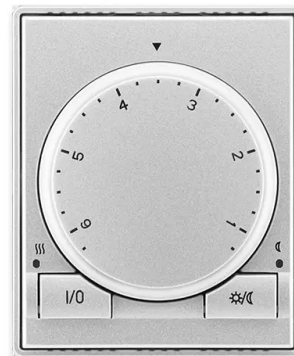

# Termostat univerzální otočný (ovládací jednotka)

**Kód produktu** 3292E-A10101 08

**Design** Time®, Time® Arbo

**Varianta** titanová

## POPIS

Ovládací jednotka (nutno použít spínací přístroj).  
Volitelná funkce prostorového, nebo podlahového termostatu. Lineární nastavení teploty. Indikace stavu výstupu dvojbarevnou LED. Tlačítka pro zapnutí/vypnutí termostatu a pro ruční snížení teploty (s indikací LED).  
Pracovní teplota: 0 °C až +55 °C

Prostorový termostat s tepelnou zpětnou vazbou:  
Nastavitelné teploty: cca +13 °C až +27 °C (orientační stupnice)  
Nastavitelné ruční snížení teploty: cca 2 K až 8 K  
Hystereze: cca ±0,25 K

Podlahový termostat:  
Nastavitelné teploty: cca +15 °C až +48 °C (orientační stupnice)  
Nastavitelné ruční snížení teploty: cca 4 K až 16 K  
Hystereze: cca ±0,5 K.

## DALŠÍ VARIANTY

Varianta	Kód produktu
Bílá / Ledová Bílá	3292E-A10101 01
Bílá / Bílá	3292E-A10101 03
Starostříbrná	3292E-A10101 32
Šampaňská	3292E-A10101 33
Antracitová	3292E-A10101 34
Ocelová	3292E-A10101 36